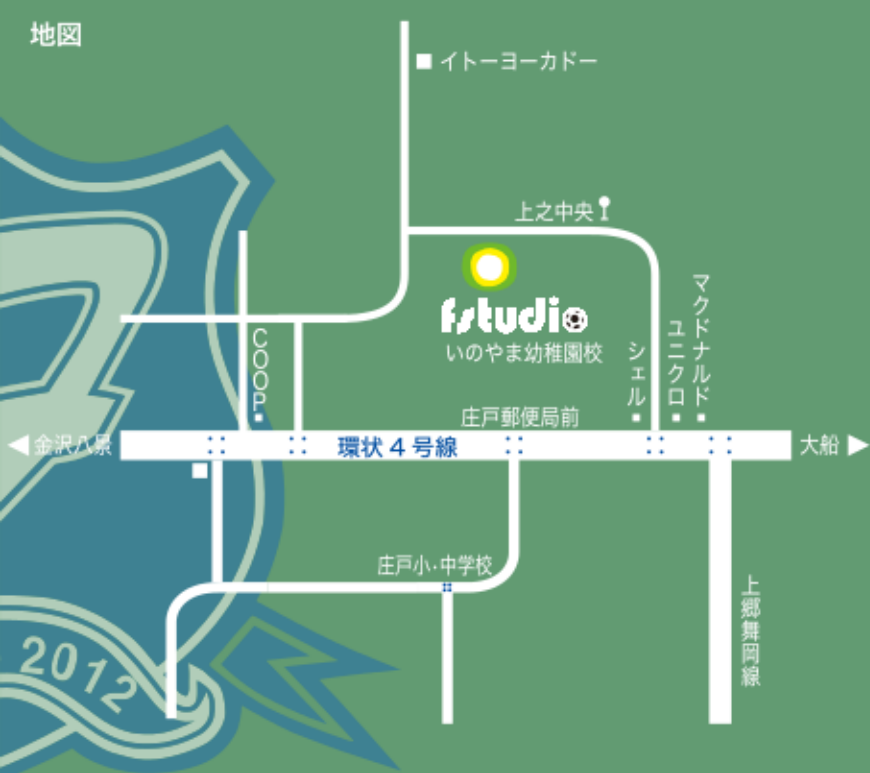

地図

住所

〒247-0025

横浜市栄区上之町29-1

お問合せ 070-5468-9443(Fスタジオ直通)

<http://fstudio2012.com/>

アクセス

港南台駅