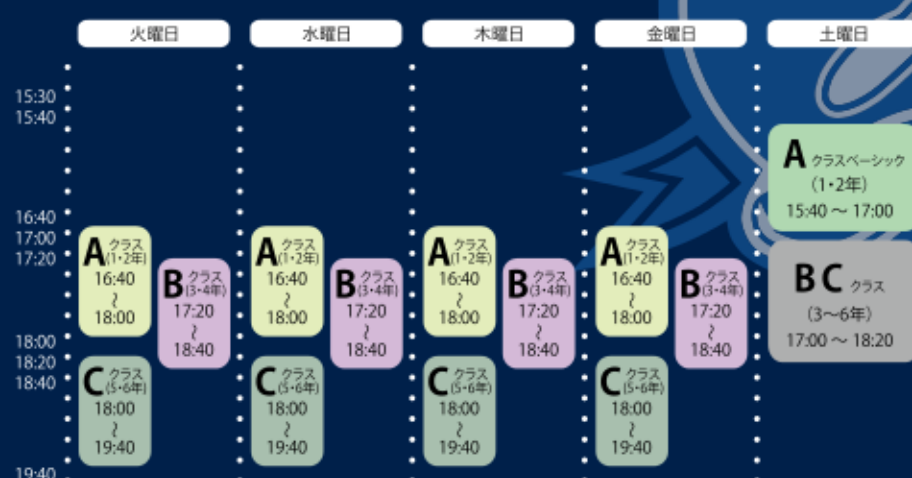

## プログラム

- コートは衝撃吸収性が高く、低摩擦で子供の体にも優しい25mm人工芝コートです。
- スクール開始10分前にはコートに到着し、5分前には準備を整えて待機します。