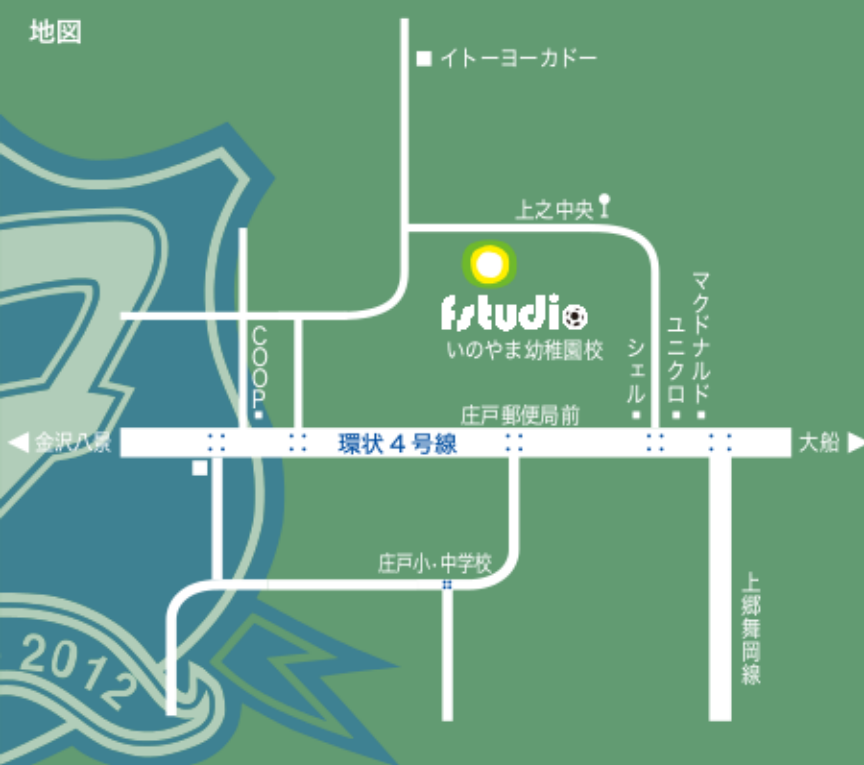

地図

住所

〒247-0025

横浜市栄区上之町29-1

お問合せ 070-5468-9443(Fスタジオ直通)

<http://fstudio2012.com/>

アクセス

港南台駅